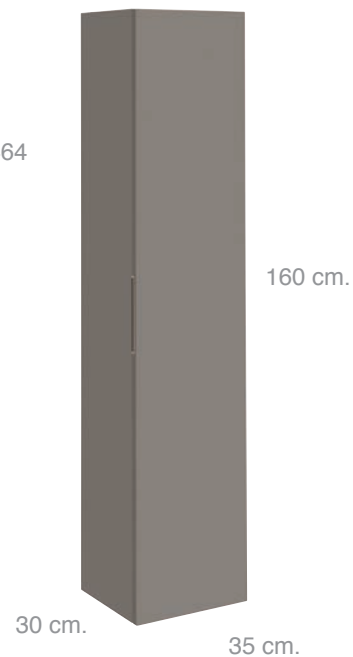

LI 01 1213	LÍNEA 121 PC :..... 1 cajón + 2 puertas 1 drawer + 2 doors 1 tiroir + 2 portes	670

LI 07 35 LÍNEA Columna 35 :... 464

LI 35 30 Cesta ropa extraíble :... 147
Extractable clothes basket
Vêtement extractible panier