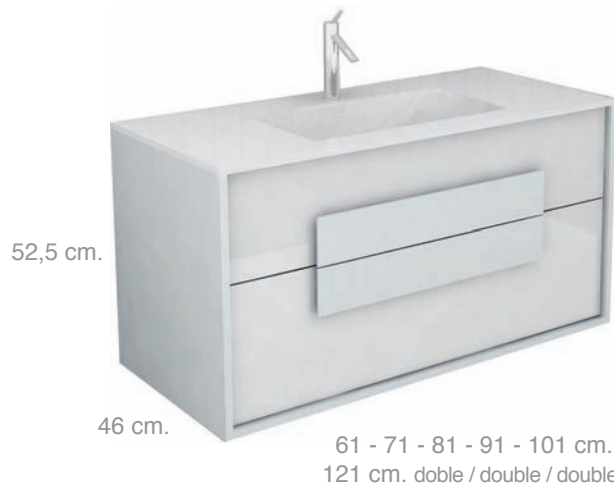

vega

MEDIDAS / SIZES / MESURES